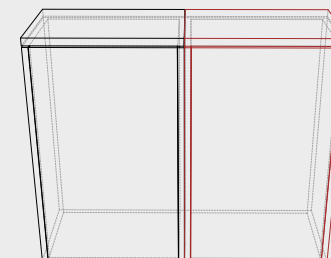

3.

Moduler, låg og poseringe kan nemt tilføjes eller udskiftes og i kan dermed omstille jeres sortering til den aktuelle virkelighed.