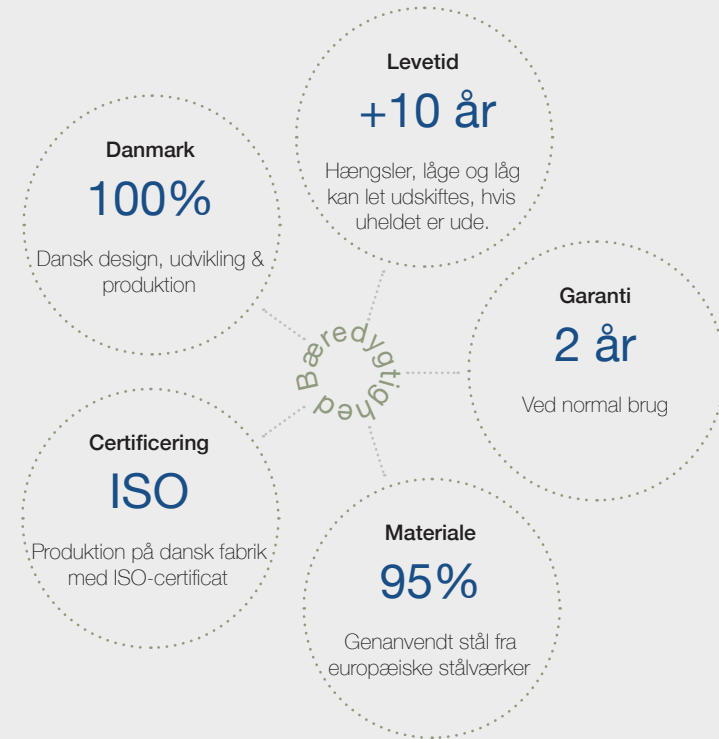

Lidt om produktet

Pulverlakeret stål males i valgfri RAL-farver

Klistermærker, ikoner og tekst efter eget ønske.

Frontåbning, sikrer rengøringspersonalet en ergonomisk optimal tømning.

Poseringssystem, sikrer hurtig og let poseskift.

Fraktionstilpassede indkast sikrer den reneste sortering af affaldet.

Modulopbygningen giver lav driftsøkonomi, da sliddele som låg, hængsler, låge med mere, let kan skiftes.

Ekstra features:

- ✓ Hjul
- ✓ Sikkerhedslås til fortroligt papir
- ✓ Mulighed for lukket låg på bioindkast
- ✓ Opsamling af kopper og væske
- ✓ Pedal